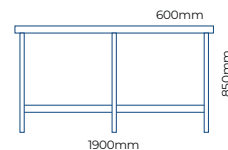

### CARACTERÍSTICAS GENERALES

Construcción completa de acero inoxidable.  
Respaldo mural sanitario de 100 mm  
Patas tubulares con patines regulables.  
Repisa inferior.

### ESPECIFICACIONES TÉCNICAS

<b>Material</b>	Acero inoxidable
<b>Dimensiones</b>	1900x600x850mm
<b>Embalado</b>	1920x620x115 mm
<b>Peso aproximado</b>	36,5Kg

Tradición

Calidad

Innovación