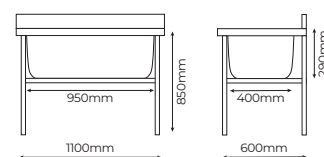

### 1100mm

Este lavafondo de acero inoxidable, tiene un ancho de 1100mm, resistente a la corrosión y fácil de limpiar. Cuenta con un respaldo mural sanitario de 100 mm y patas tubulares con patines regulables para mayor estabilidad. Ideal para entornos profesionales que requieren organización, higiene y durabilidad.

#### ESPECIFICACIONES TÉCNICAS

<b>Material</b>	Acero inoxidable
<b>Dimensiones</b>	(ancho, fondo, alto)
Armado	1100x600x850
Taza (cuba)	950x400x290mm
Embalado	1100x600x450mm
<b>Peso aproximado</b>	27,2Kg