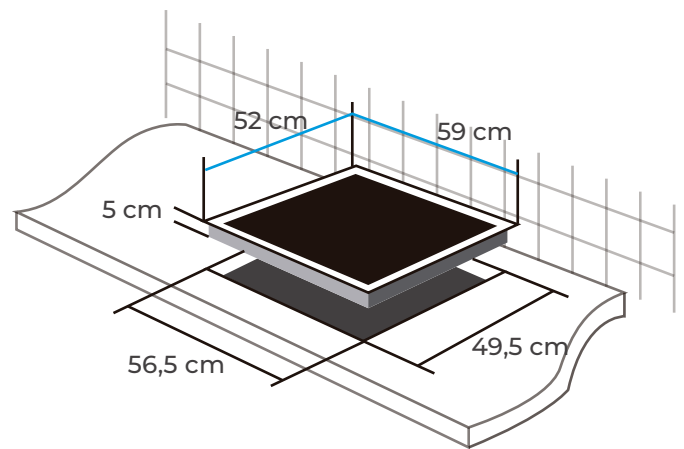

# Encimera Vitroceámica 4 Quemadores

Codigo: CEV04

**MAIGAS**  
*Home*

Las encimeras de vitrocerámicas MAIGAS HOME son perfectas para el día a día, gracias a que los recipientes están en contacto directo con la placa, logrando que la transferencia de calor sea más rápida y eficiente, ya que la mayor parte del calor emitido se centra en el recipiente, evitando pérdidas de energía.

## Características Generales

• <b>Material:</b>	Vidrio ceramico SCHOTT CERAN®
• <b>Color:</b>	Negro
• <b>Control de manejo:</b>	Táctil
• <b>Indicador de calor residual con aviso de zona caliente:</b>	Sí
• <b>Ajuste de potencia:</b>	9 Niveles
• <b>Largo de cable:</b>	118 cm
• <b>Temporizador:</b>	Sí, Con Aviso de tiempo hasta 99 min

## Características Técnicas

• <b>Voltaje:</b>	220v / 50Hz
• <b>Placa de cocción Frontal Izquierda de 20 cm:</b>	Máx 1800 W
• <b>Placa de cocción Trasera Izquierda de 16 cm:</b>	Máx 1200 W
• <b>Placa de cocción Frontal Derecha de 16 cm:</b>	Máx 1200 W
• <b>Placa de cocción Trasera Derecha de 20 cm:</b>	Máx 1800 W
• <b>Potencia máxima:</b>	6000 W
• <b>Dimensiones sobre mueble:</b>	
• <b>Ancho:</b>	59 cm
• <b>Profundidad:</b>	52 cm
• <b>Alto:</b>	5 cm
• <b>Peso:</b>	8,5 Kg
• <b>Dimensiones de encatre:</b>	
• <b>Ancho:</b>	56,5 cm
• <b>Profundidad:</b>	49,5 cm
• <b>Alto:</b>	5 cm