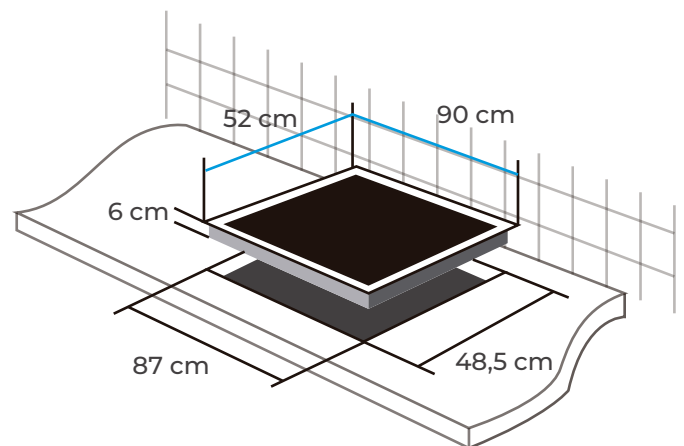

La encimera de inducción Maigas, gracias a su avanzada tecnología y sistema de calentamiento mediante un campo magnético, logra tiempos de cocción extremadamente rápidos y precisos, garantizando un considerable ahorro energético en cada preparación.

Sus controles táctiles permiten regular la potencia y los tiempos de manera óptima en cada placa, fabricada con vidrio cerámico Schott Ceran, líder mundial en vidrios industriales.

Características Generales

• Material:	Vidrio cerámico SCHOTT CERAN®
• Color:	Negro
• Control de manejo:	Táctil Deslizante
• Indicador de calor residual con aviso de zona caliente:	Sí
• Ajuste de potencia:	9 Niveles
• Largo de cable:	147 cm
• Temporizador:	Sí, Con Aviso de tiempo hasta 99 min

Características Técnicas

• Voltaje:	220v / 50Hz
• Placa de cocción Frontal Izquierda de 18 cm:	Máx 2300 W
• Placa de cocción Trasera Izquierda de 18 cm:	Máx 2300 W
• Placa de cocción Frontal Derecha de 18 cm:	Máx 2300 W
• Placa de cocción Trasera Derecha de 18 cm:	Máx 2300 W
• Placa de cocción Centro de 29 cm:	Máx 3000 W
• Potencia máxima:	9400 W
• Dimensiones sobre mueble:	
• Ancho:	90 cm
• Profundidad:	52 cm
• Alto:	6 cm
• Peso:	14,1 Kg
• Dimensiones de encastre:	
• Ancho:	87 cm
• Profundidad:	48,5 cm
• Alto:	6 cm

Utensilios para cocina de inducción

* Usar utensilios con base de hierro, Ferromagnético o que contenga la leyenda de inducción en su base.

*Incluye manual de instalación

*No Incluye enchufe.

Táctil Deslizante
Aumenta y baja el nivel de cocción.