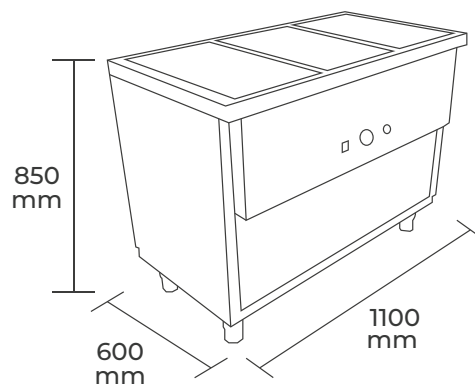

# BAÑO MARIA ELÉCTRICO 3 DEPÓSITOS

**Código: 6EA201**

Este baño maría, con su estructura en acero inoxidable, es el aliado perfecto para tus creaciones culinarias, combinando resistencia y elegancia.

Sus tres poderosas resistencias eléctricas tipo espiral aseguran un calentamiento rápido y uniforme, manteniendo tus platos a la temperatura perfecta.

## Características Generales

• Material Exterior:	Integro Acero Inoxidable 304
• Cantidad de depósitos:	3 GN 1/1
• Cantidad de tapas:	3
• Patas regulables:	Sí
• Resistencia Eléctrica:	3 Tipo Espiral
• Termostato:	Sí
• Rango de temperatura:	0° a 90° C
• Llave de desagüe:	HE 3/4+
• Interruptor automático	20A

## Características Técnicas

• Voltaje Monofásico:	220V/ 50Hz
• Potencia de las resistencias:	(3 x 1200W) 3600W
• Dimensiones:	
• Alto:	85 cm
• Ancho:	110 cm
• Profundidad:	60 cm
• Peso:	58 kg