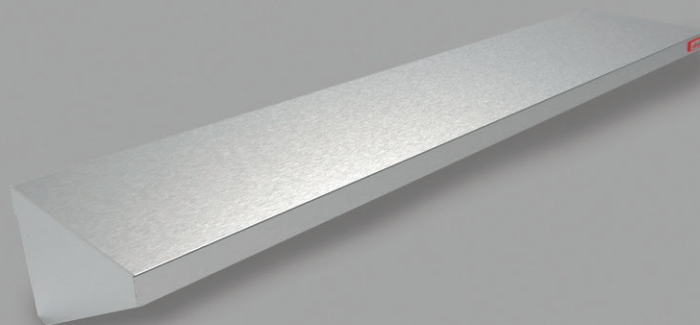

REPISA MURAL

1400 mm

Complemento para comercio, restaurantes, casinos y cadenas Food Service.

CARACTERÍSTICAS

- Construcción íntegra en acero inoxidable.
- 2 Escuadras laterales.

ESPECIFICACIONES TÉCNICAS