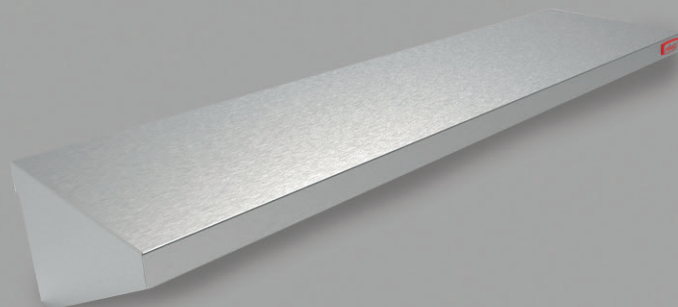

REPISA MURAL

1200 mm

Complemento para comercio, restaurantes, casinos y cadenas Food Service.

CARACTERÍSTICAS

- Construcción íntegra en acero inoxidable.
- 2 Escuadras laterales.

ESPECIFICACIONES TÉCNICAS