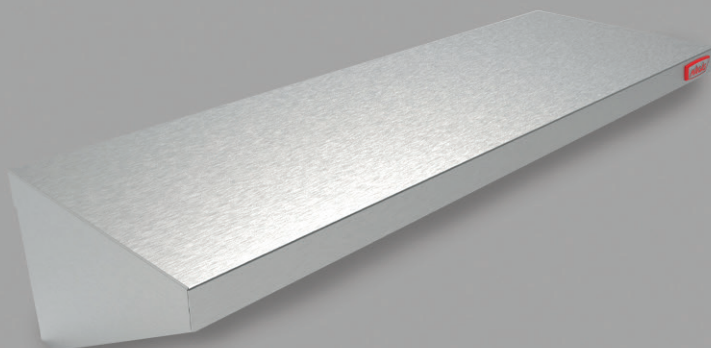

REPISA MURAL

900 mm

Complemento para comercio, restaurantes, casinos y cadenas Food Service.

CARACTERÍSTICAS

- Construcción íntegra en acero inoxidable.
- 2 Escuadras laterales.

ESPECIFICACIONES TÉCNICAS