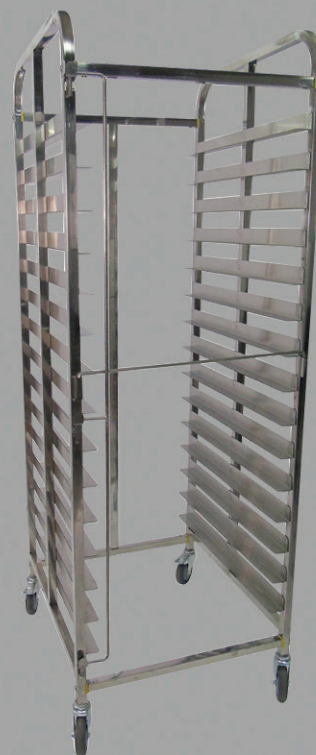

CARRO BANDEJERO

30 Bandejas GN 1/1

6EIR4

Base con 4 ruedas, 2 con freno

Incluye tope de seguridad delantero y trasero

DIMENSIONES

Alto (mm)
Ancho (mm)
Profundidad (mm)
Peso (Kg)

1800
635
740
24

DIMENSIONES