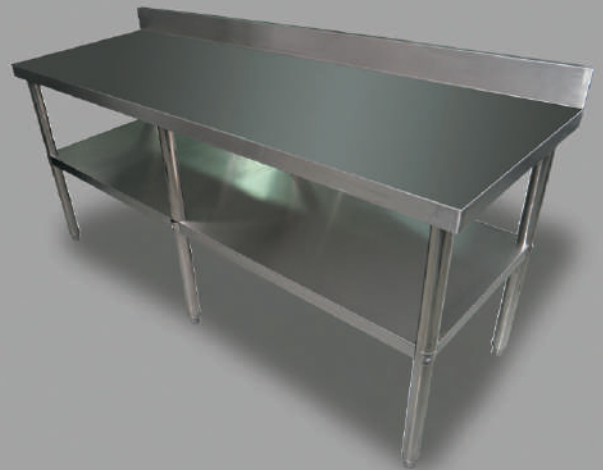

MESÓN MURAL

1900 mm.

Construido íntegramente en acero inoxidable AISI 304.

CARACTERÍSTICAS

- Color silver
- Respaldo mural sanitario 100 mm
- Repisa inferior
- Patines regulables de altura
- Patas redondas.

Dimensiones desarmado: 1920 x 690 x 170 mm.

ESPECIFICACIONES TÉCNICAS

Peso (kg) 43

DIMENSIONES

Alto (mm) 850
Ancho (mm) 1900
Profundidad (mm) 660