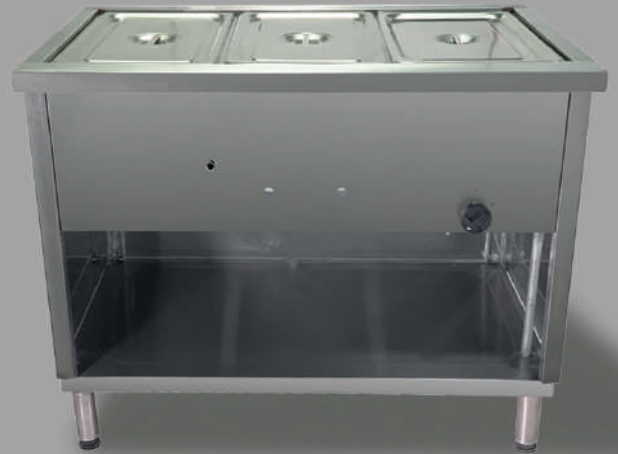

## 3 depósitos 20 litros

6EA88 GLP  
6EA89 GN

Módulo baño maría construido íntegramente en acero inoxidable, posee 3 depósitos GN 1/1 (20 LTS. C/U) con quemadores tubulares comandados por una llave de 3 posiciones con dispositivo de seguridad.

Puede ser utilizado en cocinas, restaurantes y casinos ya que en ellos se potencia su función de calentar los alimentos a vapor de manera suave, uniforme y constante.

## CARACTERÍSTICAS

Color silver  
Quemador de fierro tubular  
1 llave de 3 posiciones  
3 depósitos GN 1/1 20 lts c/u  
Bodega interior

## DIMENSIONES

Alto (mm)	850
Ancho (mm)	1120
Profundidad (mm)	680